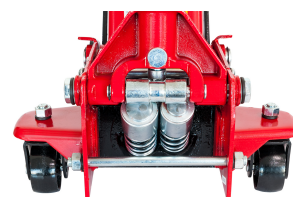

# Cric hidraulic 3T cu pompă dublă

72117

## Detalii produs

|                                |               |
|--------------------------------|---------------|
| Unitate de înmagazinare        | 72117         |
| EAN 13                         | 8712418332735 |
| Lungime (mm)                   | 670           |
| Lățime (mm)                    | 375           |
| Înălțime (mm)                  | 200           |
| Greutate (kg)                  | 30.000000     |
| Capacitate de ridicare (kg)    | 3000 kg       |
| Înălțimea minimă a plăcii (mm) | 130           |
| Înălțimea maximă a plăcii (mm) | 465           |
| Hidraulic                      | Nu            |
| Lungime levier (mm)            | 1013 mm       |
| Roți                           | Nu            |
| Gross weight (kg)              | 31            |