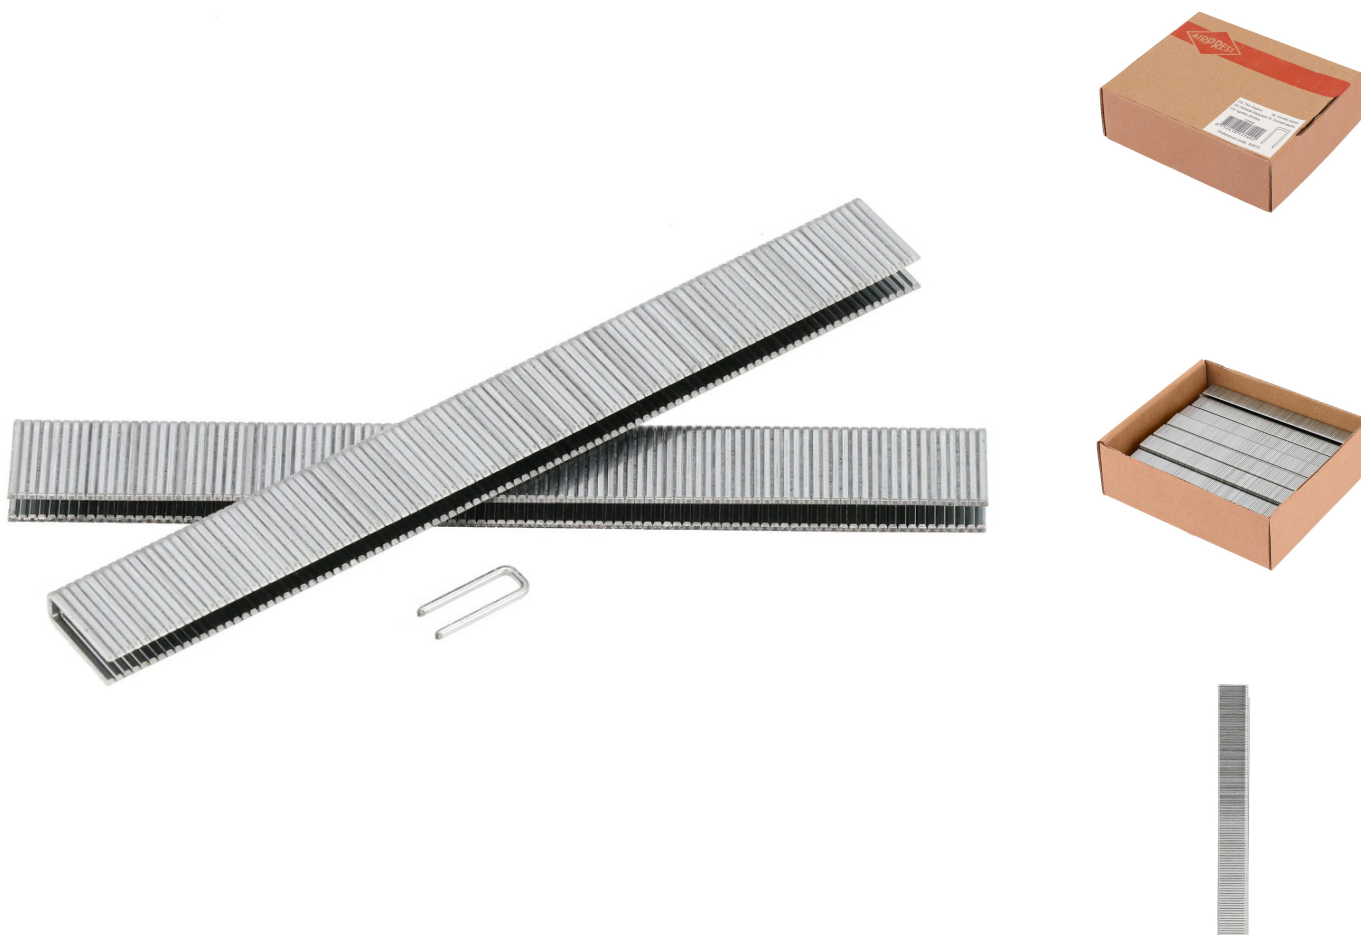

# Capsă TYP 90 E 15mm - 5 000 buc. pentru 45420-S

43515

## Detalii produs

Unitate de înmagazinare	43515
EAN 13	08712418171402
Material	Q235 Zinc
Lungime brad (mm)	15