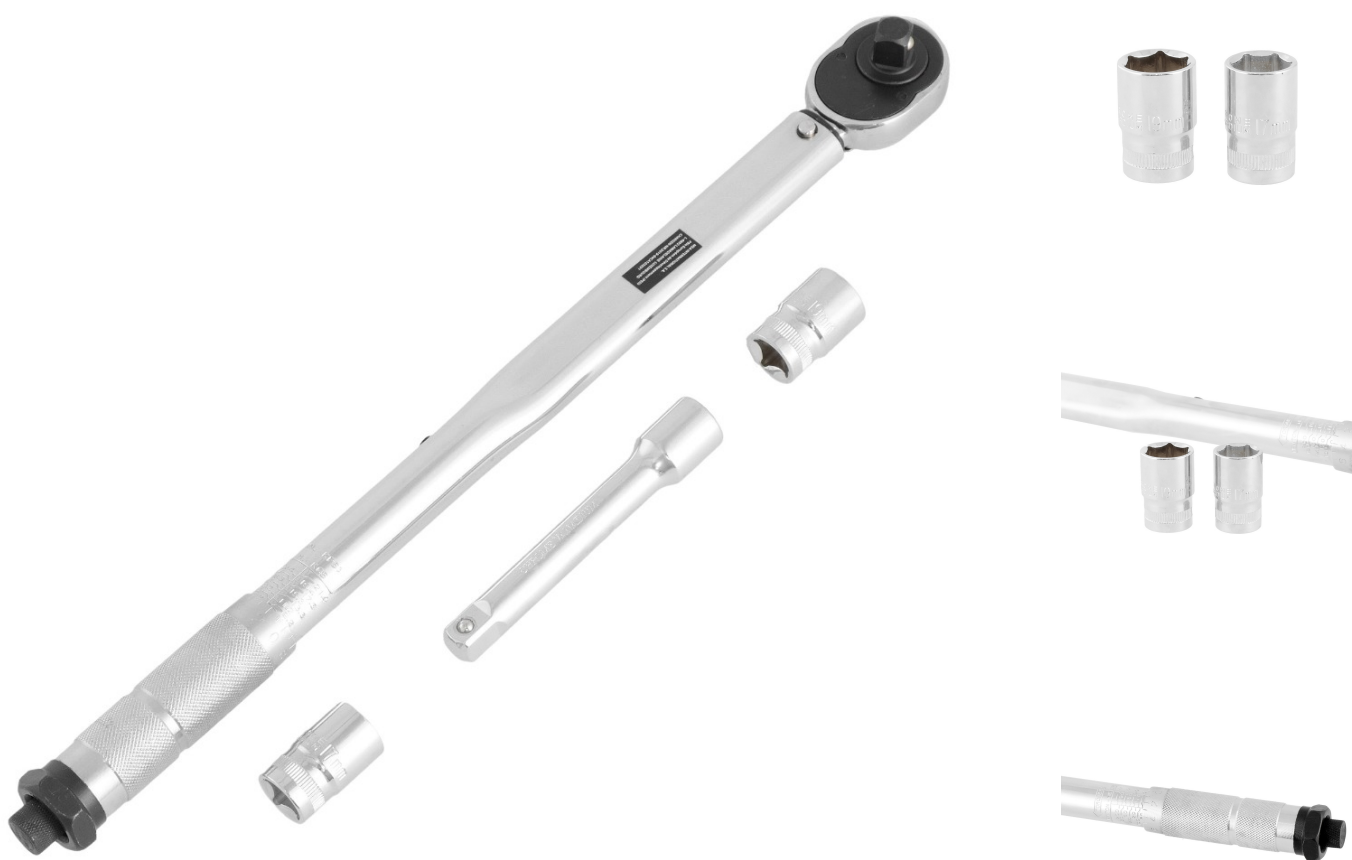

# Cheie dinamometrică 1/2"

75101

## Detalii produs

Unitate de înmagazinare	75101
EAN 13	8712418361933
Dimensiune cheie (")	1/2"
Dimensiune soclu (mm)	19 mm
Bară de extensie	125 mm
Garanție	5 years