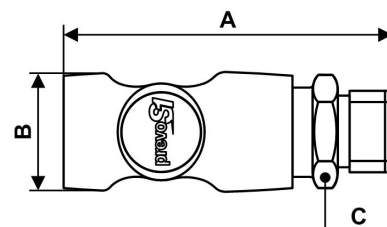

Cuplaj rapid GZ 3/8" Euro

9ESI071152

Detalii produs

Unitate de înmagazinare	9ESI071152
EAN 13	8712418285734
Greutate (kg)	0.086000
Flux de aer la 6 bar (l/min)	1820
Dimensiunea conexiunii (")	3/8
Tip conexiune	Euro
Tip filet	Bărbat
Număr de conexiuni	2
Presiune maximă (bar)	12
Formă	Straight
Temperatura de lucru (°C)	-15°C +70°C
Standard de siguranță	Da
Tip standard de siguranță	ISO 4414
Rotativ	Nu
Întărit	Nu
Separator de condens	Nu
Regulator de debit	Nu
Material	Composite
Blister	Nu